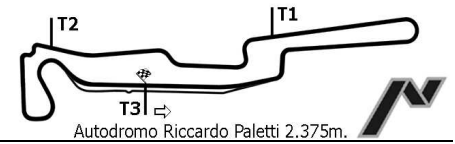

Trofeo Malossi Super Scooter Italia 1a Prova

CLASSIFICA PUNTI GARA 1

POS No CONDUTTORE NAZ TEAM MOTO CATEGORIA PNT

Trofeo Super Scooter Nazionale

35	BALDI N.	AGROPOLI	GILERA RUNNER	1X1X	25
7	GOTTARDELLO M.	IPERMATIC	GILERA RUNNER	111X	22
61	FERRAGUTI G.	CARPI	YAMAHA AEROX	1X1X	20
333	MINISCHETTI A.	IPERMATIC	GILERA RUNNER	1X1X	18
33	FERRAGUTI M.	FERRAGUTI TEAM	YAMAHA AEROX	1X1X	16